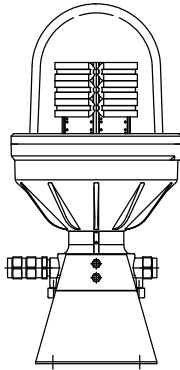

MEKANİK ÖZELLİKLER

- Boyalı RAL 7035 alüminyum gövde lamba
- Borosilikat cam kubbe koruma
- Koruma sınıfı IP65
- Çalışma sıcaklığı: -52°C ile +60°C
- Depolama sıcaklığı aralığı: -45°C ile +55°C
- Lamba birim ağırlığı: 15,5kg

UYGULAMA ALANLARI

- Egzoz - Baca - Kule Vinç - Parlayıcı Sistemler
- Deniz aşırı Platform
- Kimyasal ve Petrokimyasal Tesis

ULUSLARARASI YÖNETMELİK

- ICAO Havaalanları -Annex 14 Cilt 1, 6. Baskı, Temmuz 2013 Bölüm 6: Orta yoğunluk, Tip A yanıp sönen ikaz ışığı MIOL-A tip
- FAA AC150/5345-43F E.B. #67 Lamba tipi L-865
- DGAC / STAC onay no. 2013A048
- CE İşareti
- ATEX

UÇAK İKAZ LAMBALARI

MIOL - A - Ex

SİPARİŞ KODU

LAMBA ÖNDEN GÖRÜNÜM

LAMBA YANDAN GÖRÜNÜM

MONTAJ DETAYLARI

UÇAK İKAZ LAMBALARI

MIOL - A - Ex