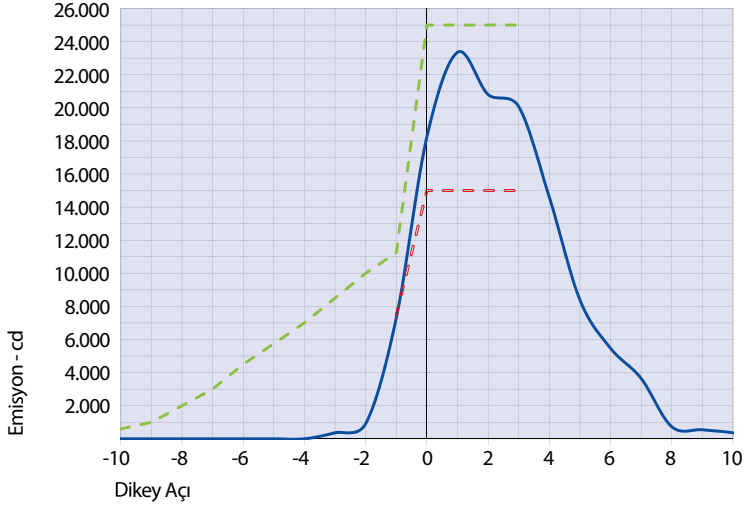

UÇAK İKAZ LAMBALARI

MIOL - A - Ex

SİPARİŞ KODU

LAMBA ÖNDEN GÖRÜNÜM

LAMBA YANDAN GÖRÜNÜM

MONTAJ DETAYLARI

UÇAK İKAZ LAMBALARI

MIOL - A - Ex