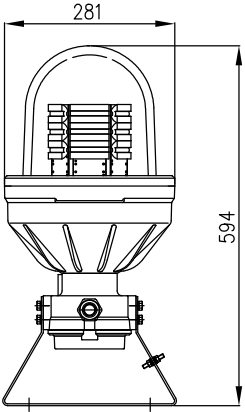

MEKANİK ÖZELLİKLER

- Boyalı RAL 7035 alüminyum gövde lamba
- Borosilikat cam kubbe koruma
- Koruma sınıfı IP65
- Çalışma sıcaklığı: -52°C ile +60°C
- Depolama sıcaklığı aralığı: -45°C ile +55°C
- Lamba birim ağırlığı: 15,5kg

UÇAK İKAZ LAMBALARI

MIOL - A - Ex

SİPARİŞ KODU

LAMBA ÖNDEN GÖRÜNÜM

LAMBA YANDAN GÖRÜNÜM

MONTAJ DETAYLARI

UÇAK İKAZ LAMBALARI

MIOL - A - Ex