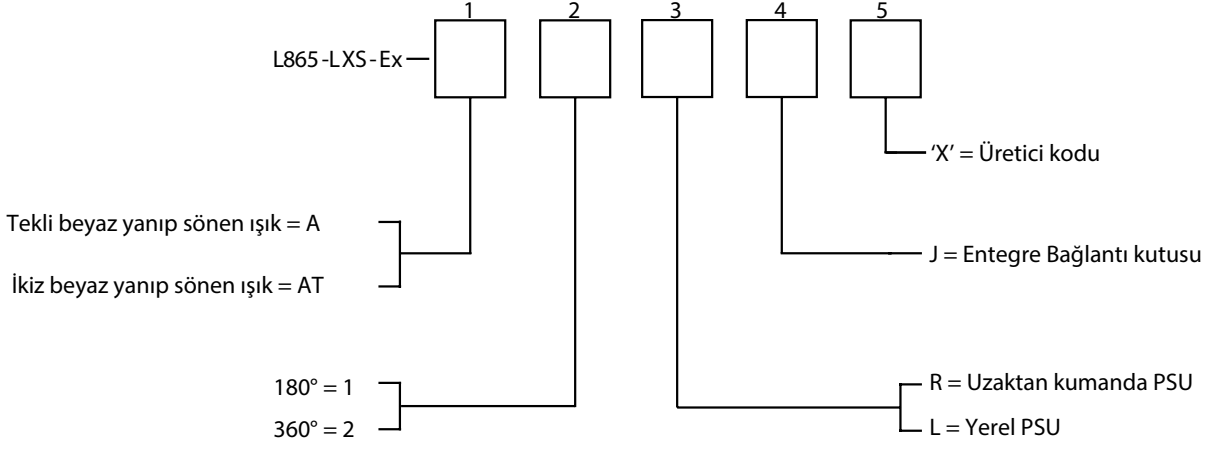

UÇAK İKAZ LAMBALARI

MIOL - A - Ex

SİPARİŞ KODU